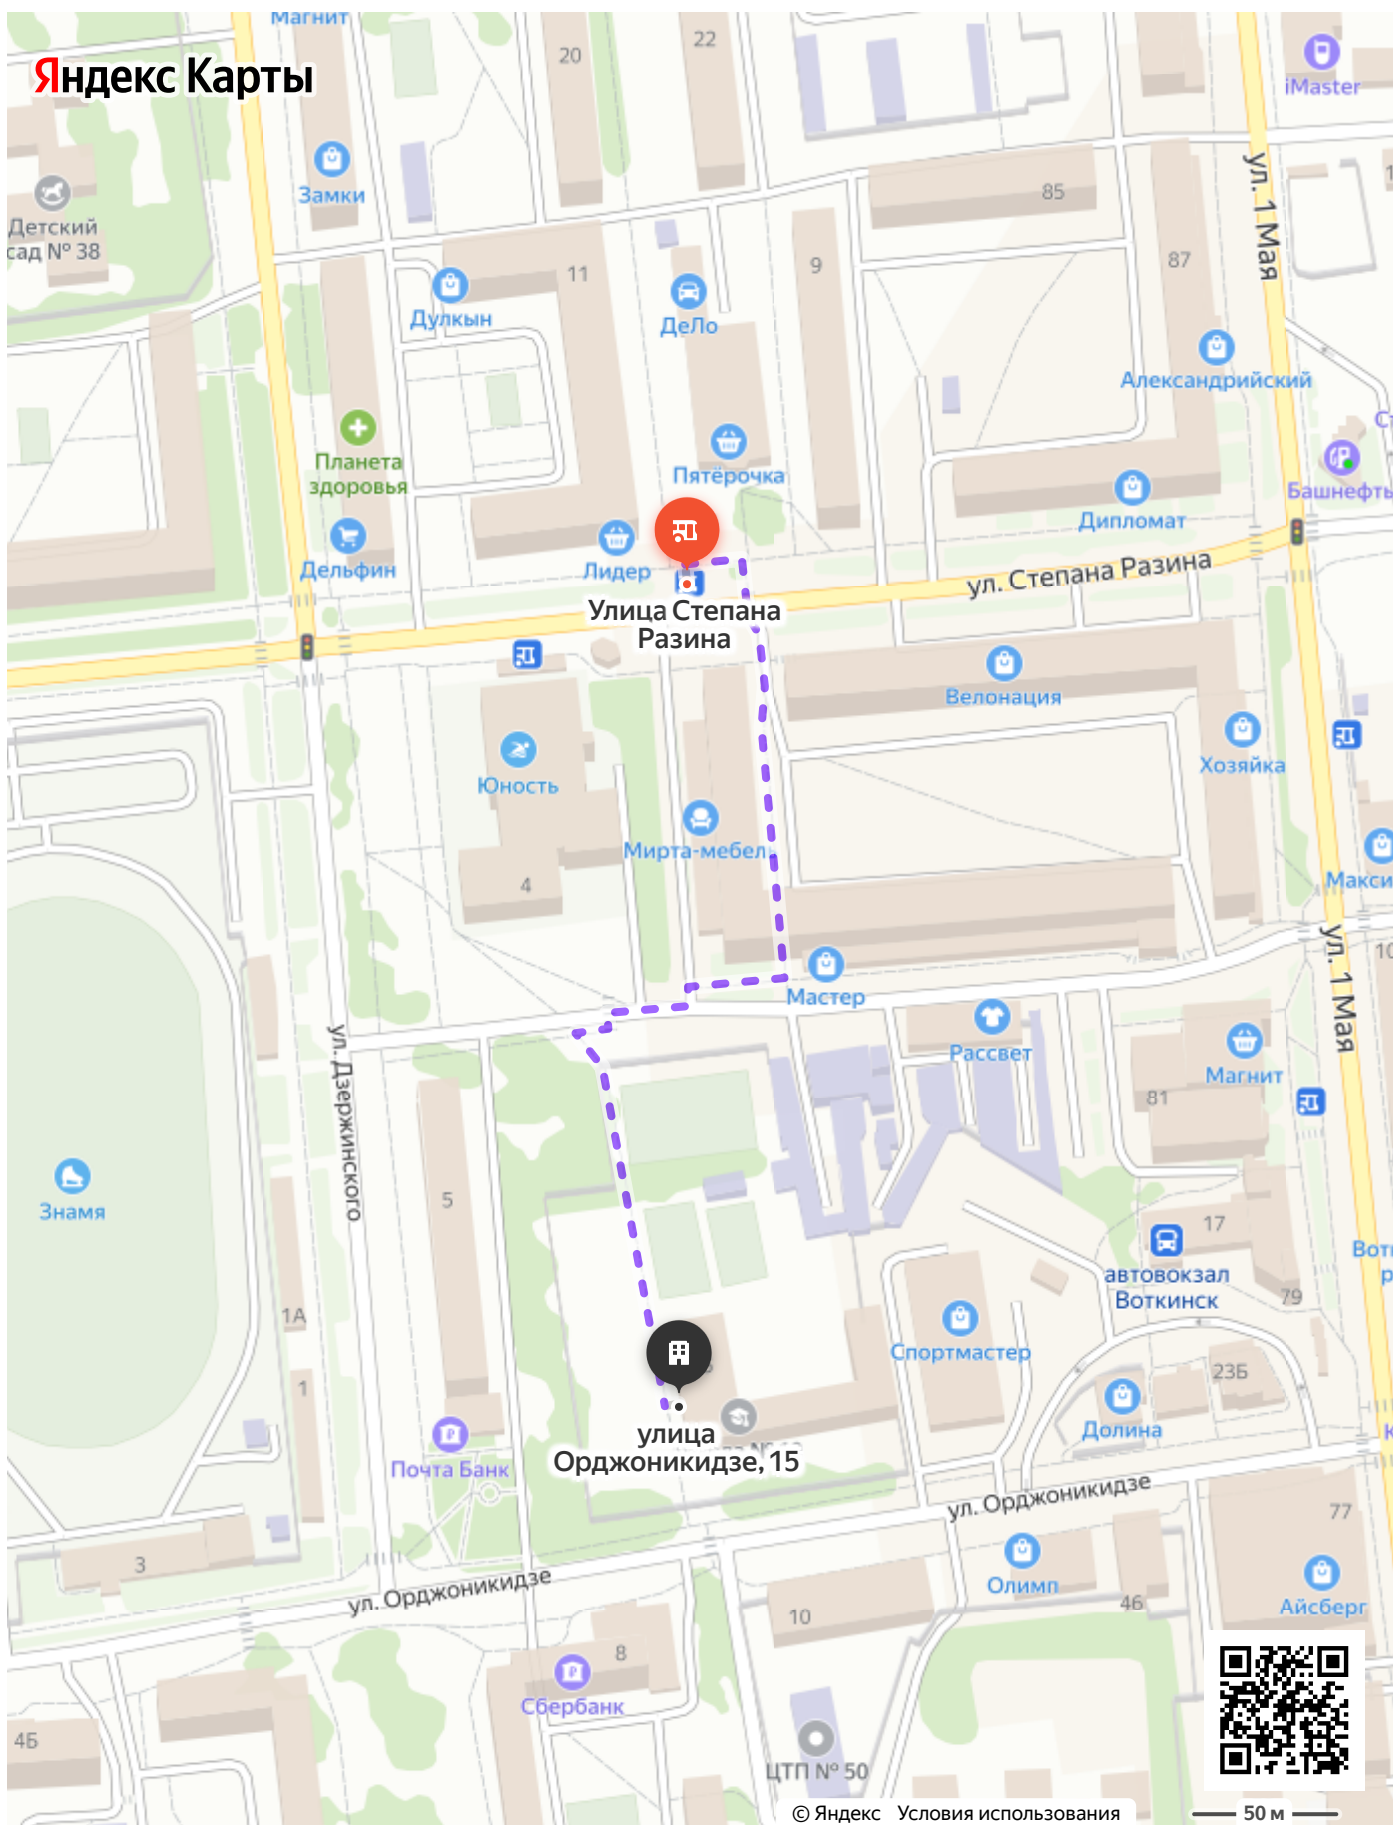

Можно не печатать, установите Яндекс.Карты на телефон

Рынок Пески — улица Орджоникидзе, 15

**Пешком 370 м, 4 мин**

 1 лестница

Можно не печатать, установите Яндекс.Карты на телефон

Улица Степана Разина — улица Орджоникидзе, 15

Пешком 370 м, 4 мин